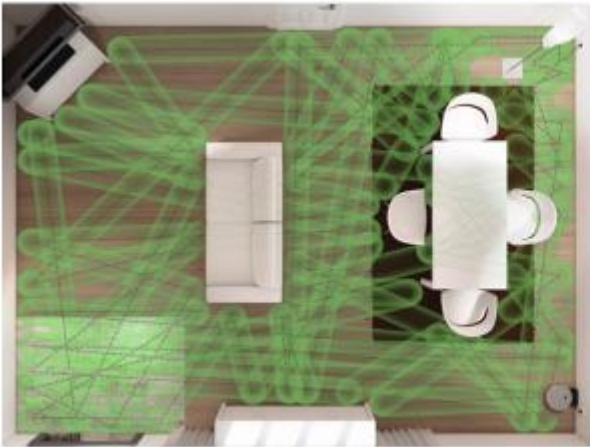

圖片下載：<https://www.dropbox.com/sh/ywbq6rhpq0baf4w/AAByOatUsdspG-GgioOWu5Pa?dl=0>

(香港・2014年10月6日)在職一族生活繁重，同時兼顧工作、家庭實在教人勞累不堪，倘若還需要落手落腳每天清潔家居，是何等惱人？想安坐家中便可擁有乾淨家居，便要選擇嶄新的清潔技術。德國高級家電品牌 Miele 一直對家居清潔一絲不苟，現推出領先吸塵機械人市場的 Scout RX1，絕對能滿足香港家庭對精準清潔的要求。獨有的智能導航科技備有室內定位系統，採用先進的陀螺儀感應器 (Gyro Sensor) 及數碼鏡頭，能「牢記」屋內的空間間隔，分析及準確計劃行走路線，精準無匹地走遍居所每一方寸。上班一族只需預設時間，Scout RX1 便會自動在全屋進行日常清潔，每天放工回家後便可「坐享其成」享受潔淨家居，從此可向惱人的清潔任務說「不」，家居生活變得方便稱心。

平行路線 走勻全屋的高度智慧

有別於一般以非系統性導航的吸塵機械人採取雜亂無章且重複的路線，不但效率低，且非常耗能。具備市場獨有 Smart Navigation 智能導航系統的 Scout RX1 能以系統性的平行線行走，省時省電地完整覆蓋全屋範圍；如此高準確性須配有精準 Gyro Sensor、數碼鏡頭、精密電子設計及複雜電腦軟件演算科技完美配合。當中的數碼鏡頭每分鐘多次掃瞄天花及四周環境，並不斷列序影像以

描繪家居佈局去定制清潔路線及覆蓋範圍，探索家居環境。另外 Scout RX1 亦配備了常用於最先進相機防震鏡頭的技術 — Gyro Sensor，能有效感測微細的移動方位及旋轉動作帶來精準的定向表現，因此 Scout RX1 時刻清楚知道自己身處位置、已清潔的地方，以至尚待清潔的範圍。兩者完美結合，令 Scout RX1 能以高效率的平行覆蓋路徑清潔地板，並走勻全屋，不遺留任何角落，見證前所未有的智能打掃新體驗。